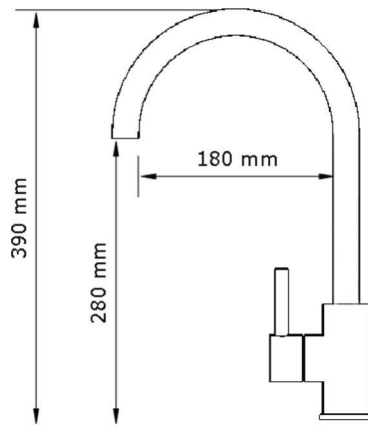

VIVANDIO WARMWASSERARMATUR

VI-SA2-w

- Aus 304 Edelstahl
- Für den Gebrauch im Outdoorbereich geeignet
- Geeignet für den Anschluss an 3/8 Zoll, z.B. ein Durchlauferhitzer oder Warm- und Kaltwasser Hausanschluss
- Mit mitgeliefertem Adapter auch für Kaltwasser-Gartenanschluss nutzbar

Hinweis:

Bei Frostgefahr muss das Wasser abgestellt und abgelassen werden. Mit Druckluft sollte Restnässe entfernt werden, um einen Defekt der Kartusche im Winter zu verhindern.