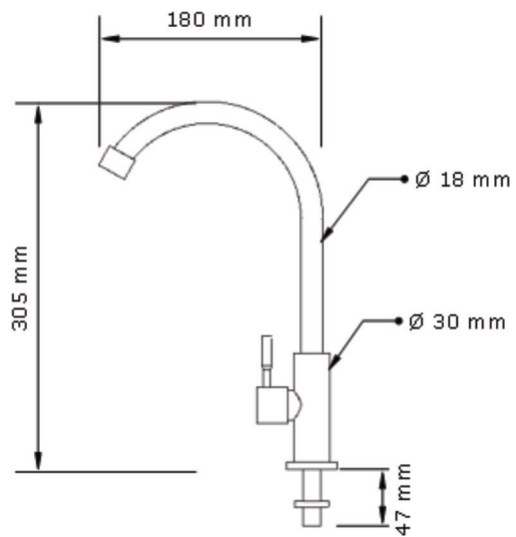

VIVANDIO KALTWASSERARMATUR

VI-SA2-k

- Aus 304 Edelstahl
- Für den Gebrauch im Outdoorbereich geeignet
- Geeignet für den Anschluss an ein Gardena Stecksystem ½ Zoll Anschluss
- Mitgelieferte Verbindungsstücke für den Anschluss

vivandio

Hinweis:

Bei Frostgefahr muss das Wasser abgestellt und abgelassen werden. Mit Druckluft sollte Restnässe entfernt werden, um einen Defekt der Kartusche im Winter zu verhindern.